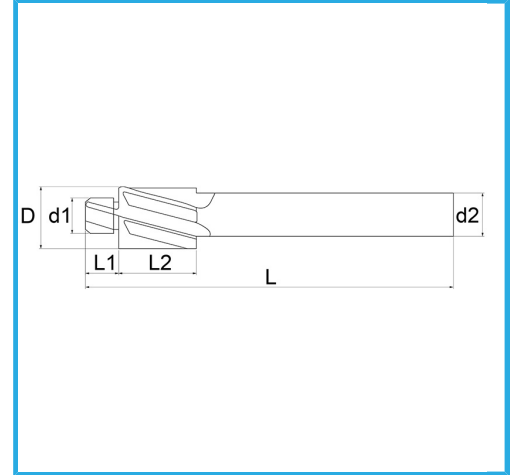

FÜR DURCHGANGLÖCHER.

Schrauben	M 12
D	20 mm
d1	13,5 mm
d2	12,5 mm
L1	14 mm
L2	22 mm
L	100 mm
Bruttogewicht	0,12 kg
EAN-Code	8012667179946

Box

-

-

Extern

373