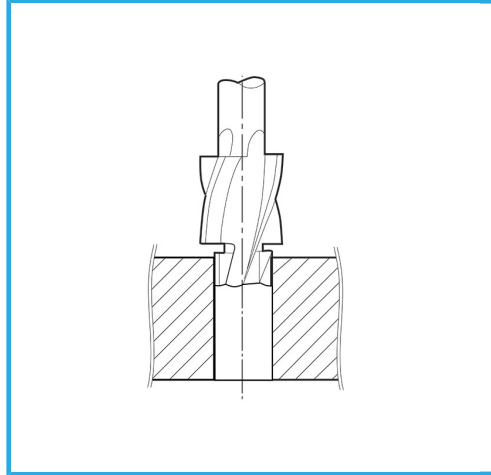

FÜR DURCHGANGLÖCHER.

Schrauben	M 12
D	20 mm
d1	13,5 mm
d2	12,5 mm
L1	14 mm
L2	22 mm
L	100 mm
Bruttogewicht	0,12 kg
EAN-Code	8012667179946

Box

-

-

Extern

373