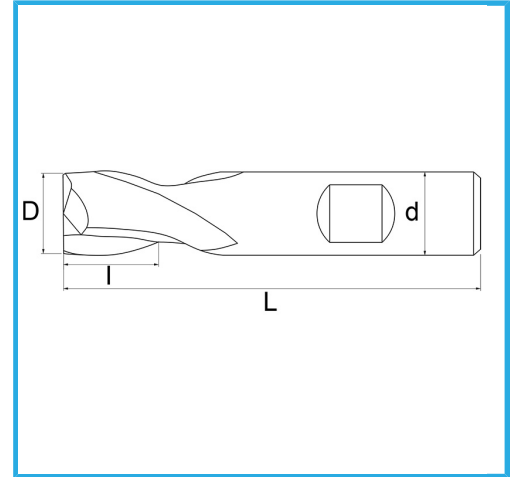

FÜR FINISH, ZYLINDERSCHAFT, WELDON-ANSCHLUSS, NORMALE SERIE.

D	3 mm
d	6 mm
I	5 mm
Z	2
L	49 mm
Bruttogewicht	0,01 kg
EAN-Code	8012667217075

Box

-

-

Extern

327/D