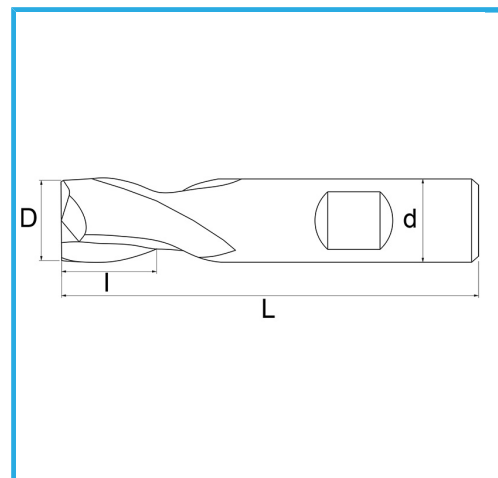

PARA ACABADO, VÁSTAGO CILÍNDRICO, CONEXIÓN WELDON, SERIE NORMAL.

€7,90

D	3 mm
d	6 mm
I	5 mm
Z	2
L	49 mm
Peso bruto	0,01 kg
Codigo de barras	8012667217075

Caja

-

-

Externa

327/D