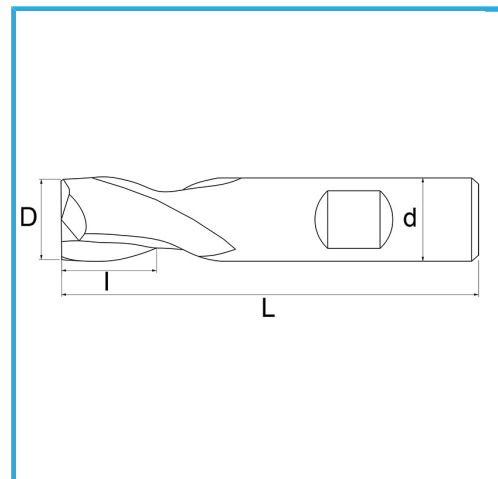

PER FINITURA, GAMBO CILINDRICO, ATTACCO WELDON, SERIE NORMALE.

**€7,90**

D	3 mm
d	6 mm
I	5 mm
Z	2
L	49 mm
Peso lordo	0,01 kg
Codice EAN	8012667217075

Scatola

-

-

Esterna

327/D