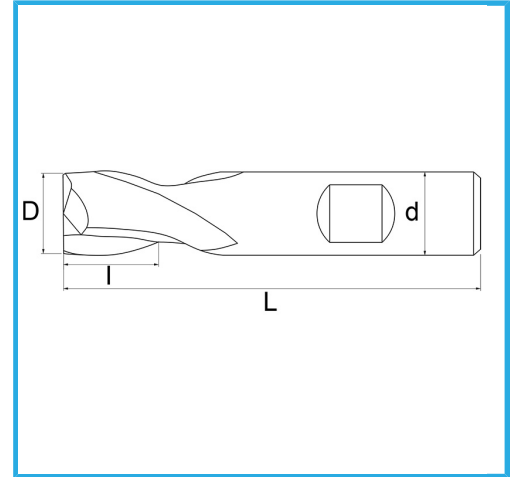

FÜR FINISH, ZYLINDERSCHAFT, WELDON-ANSCHLUSS, NORMALE SERIE.

D	4 mm
d	6 mm
I	7 mm
Z	2
L	51 mm
Bruttogewicht	0,01 kg
EAN-Code	8012667217082

Box

-

-

Extern

327/D