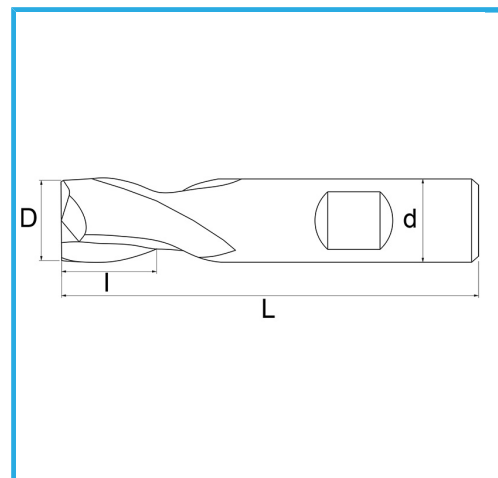

PARA ACABADO, VÁSTAGO CILÍNDRICO, CONEXIÓN WELDON, SERIE NORMAL.

€8,20

D	4 mm
d	6 mm
I	7 mm
Z	2
L	51 mm
Peso bruto	0,01 kg
Codigo de barras	8012667217082

Caja

-

-

Externa

327/D