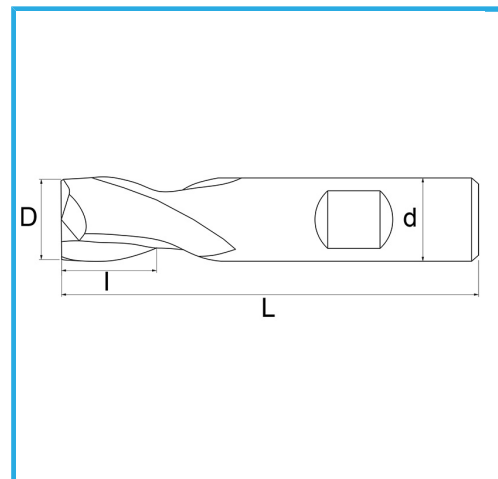

PER FINITURA, GAMBO CILINDRICO, ATTACCO WELDON, SERIE NORMALE.

€8,20

D	4 mm
d	6 mm
I	7 mm
Z	2
L	51 mm
Peso lordo	0,01 kg
Codice EAN	8012667217082

Scatola

-

-

Esterna

327/D