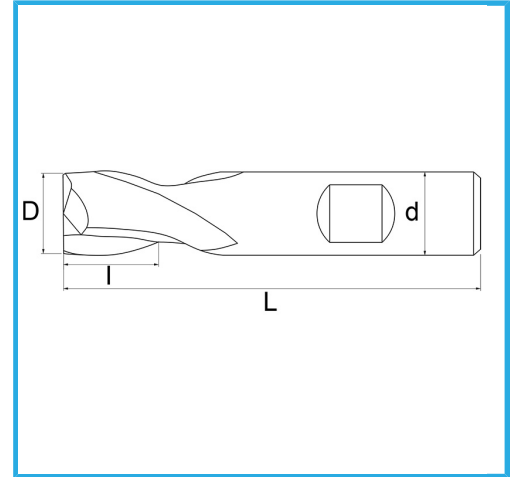

FÜR FINISH, ZYLINDERSCHAFT, WELDON-ANSCHLUSS, NORMALE SERIE.

D	5 mm
d	6 mm
I	8 mm
Z	2
L	52 mm
Bruttogewicht	0,01 kg
EAN-Code	8012667217099

Box

-

-

Extern

327/D