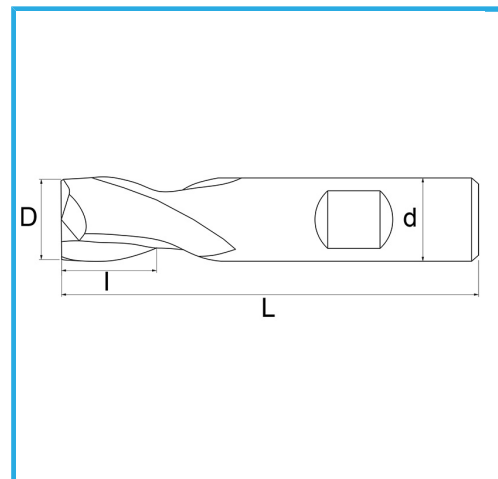

PER FINITURA, GAMBO CILINDRICO, ATTACCO WELDON, SERIE NORMALE.

€9,20

D	5 mm
d	6 mm
I	8 mm
Z	2
L	52 mm
Peso lordo	0,01 kg
Codice EAN	8012667217099

Scatola

-

-

Esterna

327/D