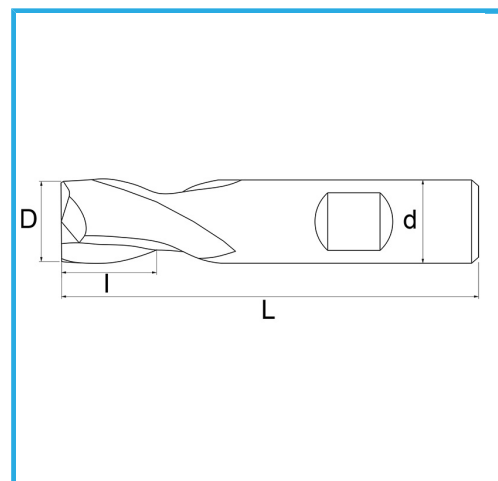

FÜR FINISH, ZYLINDERSCHAFT, WELDON-ANSCHLUSS, NORMALE SERIE.

D	6 mm
d	6 mm
I	8 mm
Z	2
L	52 mm
<b>Bruttogewicht</b>	0,01 kg
<b>EAN-Code</b>	8012667217105

Box

HSS

-

TiN

-

Extern