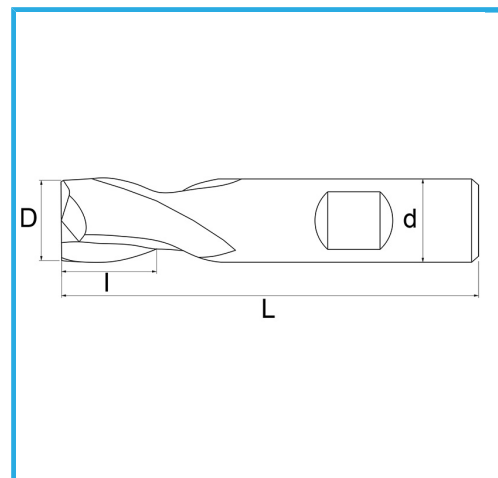

PARA ACABADO, VÁSTAGO CILÍNDRICO, CONEXIÓN WELDON, SERIE NORMAL.

€9,50

D	6 mm
d	6 mm
I	8 mm
Z	2
L	52 mm
Peso bruto	0,01 kg
Codigo de barras	8012667217105

Caja

-

-

Externa

327/D