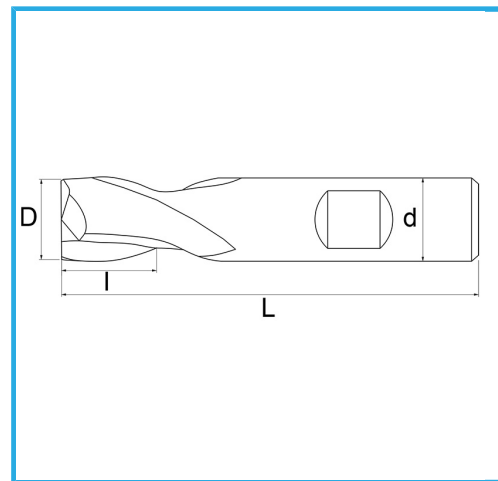

PER FINITURA, GAMBO CILINDRICO, ATTACCO WELDON, SERIE NORMALE.

€9,50

D	6 mm
d	6 mm
I	8 mm
Z	2
L	52 mm
Peso lordo	0,01 kg
Codice EAN	8012667217105

Scatola

HSS

-

TiN

-