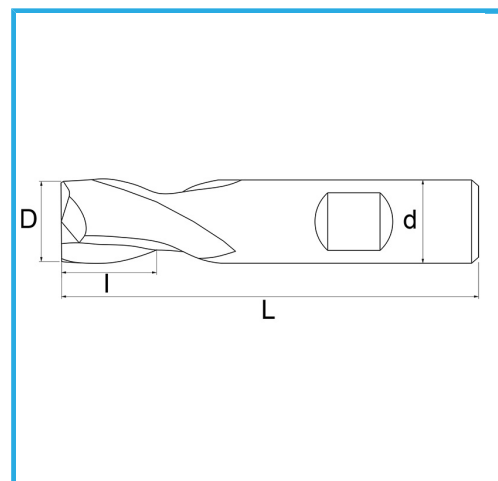

FÜR FINISH, ZYLINDERSCHAFT, WELDON-ANSCHLUSS, NORMALE SERIE.

D	8 mm
d	10 mm
I	11 mm
Z	2
L	61 mm
Bruttogewicht	0,04 kg
EAN-Code	8012667217112

Box

-

-

Extern

327/D