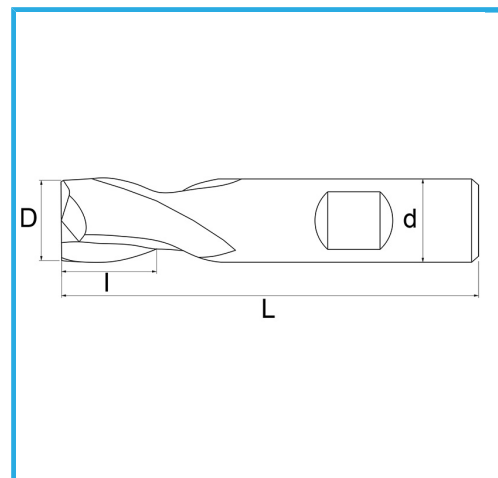

PARA ACABADO, VÁSTAGO CILÍNDRICO, CONEXIÓN WELDON, SERIE NORMAL.

€11,30

D	8 mm
d	10 mm
l	11 mm
Z	2
L	61 mm
Peso bruto	0,04 kg
Codigo de barras	8012667217112

Caja

-

-

Externa

327/D