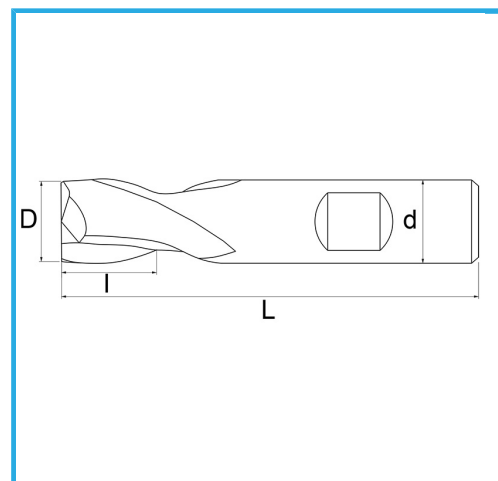

FÜR FINISH, ZYLINDERSCHAFT, WELDON-ANSCHLUSS, NORMALE SERIE.

D	10 mm
d	10 mm
I	13 mm
Z	2
L	63 mm
Bruttogewicht	0,03 kg
EAN-Code	8012667217129

Box

HSS

-

TiN

-

Extern