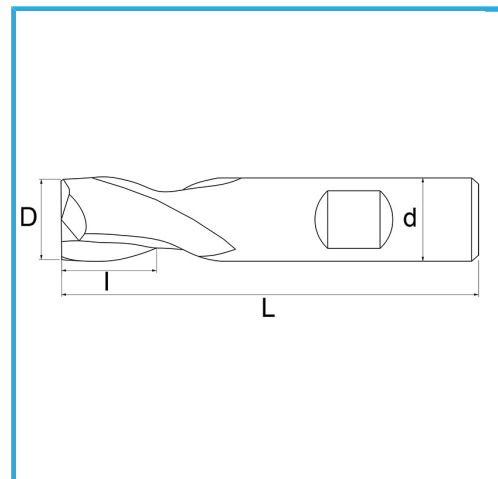

PER FINITURA, GAMBO CILINDRICO, ATTACCO WELDON, SERIE NORMALE.

€11,40

D	10 mm
d	10 mm
I	13 mm
Z	2
L	63 mm
Peso lordo	0,03 kg
Codice EAN	8012667217129

Scatola

HSS

-

TiN

-