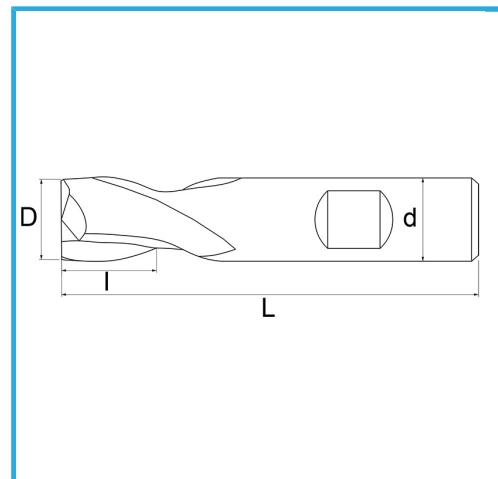

FÜR FINISH, ZYLINDERSCHAFT, WELDON-ANSCHLUSS, NORMALE SERIE.

| | |
|----------------------|---------------|
| D | 12 mm |
| d | 12 mm |
| I | 16 mm |
| Z | 2 |
| L | 73 mm |
| Bruttogewicht | 0,06 kg |
| EAN-Code | 8012667217136 |

Box

HSS -

TiN -

Extern

327/D