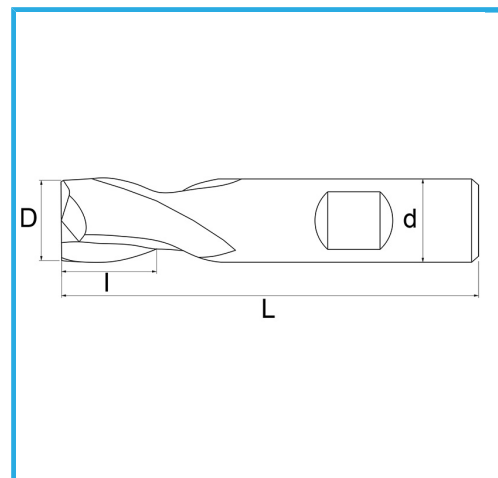

PARA ACABADO, VÁSTAGO CILÍNDRICO, CONEXIÓN WELDON, SERIE NORMAL.

€13,30

D	12 mm
d	12 mm
I	16 mm
Z	2
L	73 mm
Peso bruto	0,06 kg
Codigo de barras	8012667217136

Caja

-

-

Externa

327/D