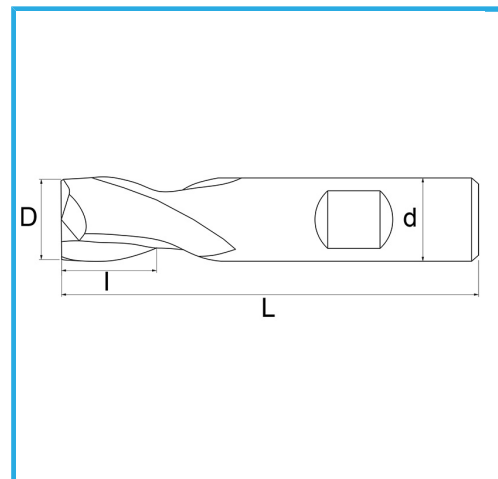

PER FINITURA, GAMBO CILINDRICO, ATTACCO WELDON, SERIE NORMALE.

€13,30

| | |
|------------|---------------|
| D | 12 mm |
| d | 12 mm |
| I | 16 mm |
| Z | 2 |
| L | 73 mm |
| Peso lordo | 0,06 kg |
| Codice EAN | 8012667217136 |