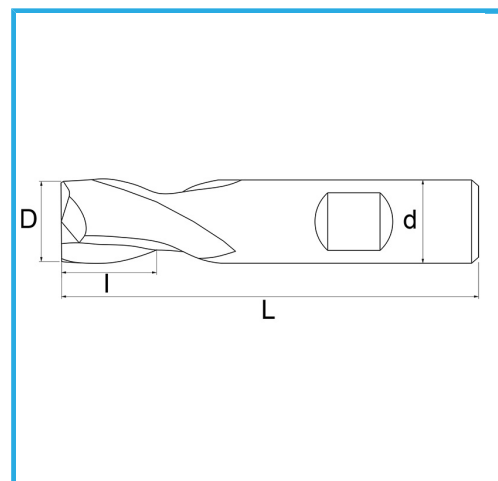

FÜR FINISH, ZYLINDERSCHAFT, WELDON-ANSCHLUSS, NORMALE SERIE.

D	14 mm
d	12 mm
I	16 mm
Z	2
L	73 mm
Bruttogewicht	0,06 kg
EAN-Code	8012667217143

Box

HSS -

-

Extern

327/D