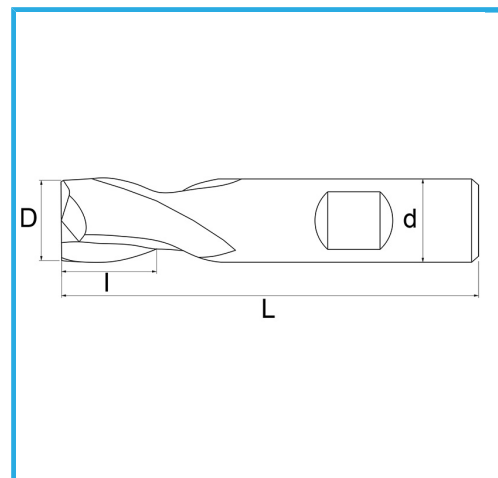

PARA ACABADO, VÁSTAGO CILÍNDRICO, CONEXIÓN WELDON, SERIE NORMAL.

€17,90

D	14 mm
d	12 mm
I	16 mm
Z	2
L	73 mm
Peso bruto	0,06 kg
Codigo de barras	8012667217143

Caja

HSS -

TiN -

Externa

327/D