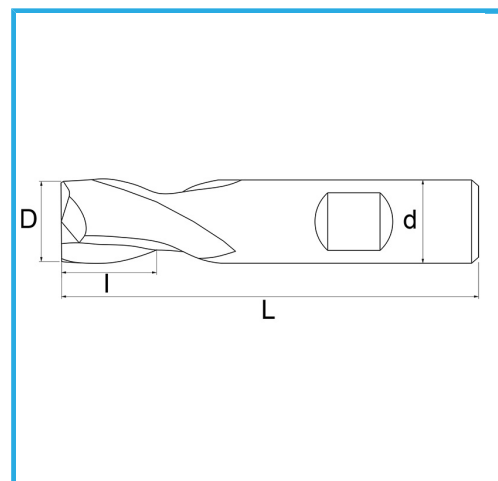

FÜR FINISH, ZYLINDERSCHAFT, WELDON-ANSCHLUSS, NORMALE SERIE.

D	16 mm
d	16 mm
I	19 mm
Z	2
L	79 mm
Bruttogewicht	0,11 kg
EAN-Code	8012667217150

Box

HSS

-

TiN

-

Extern