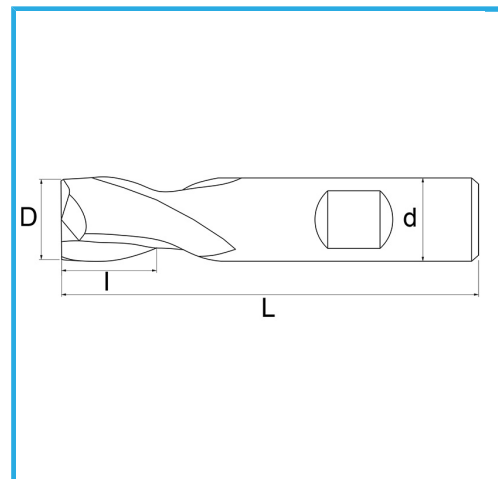

PER FINITURA, GAMBO CILINDRICO, ATTACCO WELDON, SERIE NORMALE.

€26,50

D	16 mm
d	16 mm
I	19 mm
Z	2
L	79 mm
Peso lordo	0,11 kg
Codice EAN	8012667217150

Scatola

-

-

Esterna

327/D