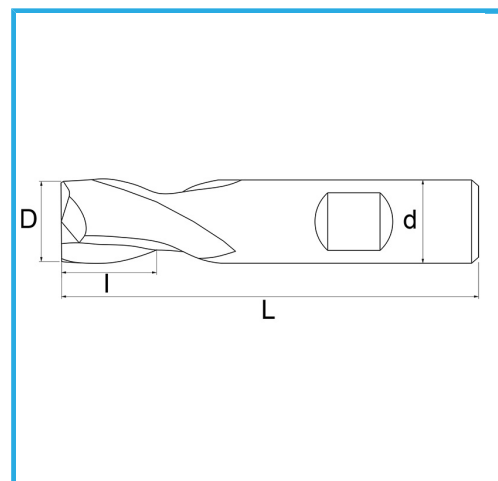

FÜR FINISH, ZYLINDERSCHAFT, WELDON-ANSCHLUSS, NORMALE SERIE.

D	18 mm
d	16 mm
I	19 mm
Z	2
L	79 mm
Bruttogewicht	0,12 kg
EAN-Code	8012667217167

Box

HSS -

-

Extern

327/D