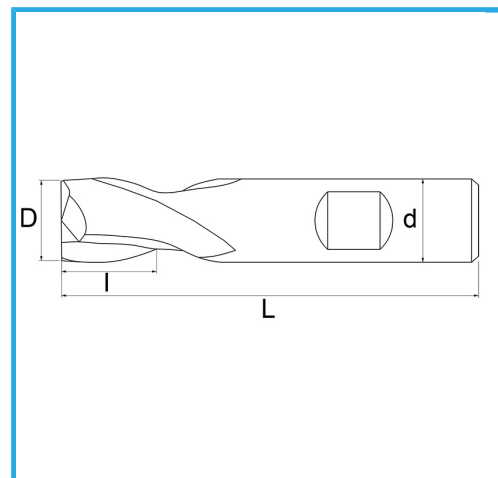

PARA ACABADO, VÁSTAGO CILÍNDRICO, CONEXIÓN WELDON, SERIE NORMAL.

€37,30

D	20 mm
d	20 mm
I	22 mm
Z	2
L	88 mm
Peso bruto	0,19 kg
Codigo de barras	8012667217174

Caja

-

-

Externa

327/D