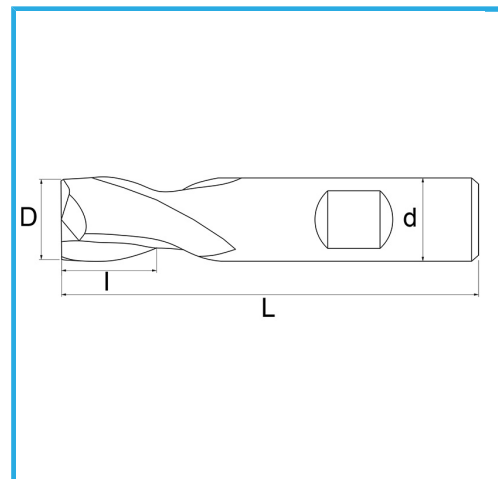

PER FINITURA, GAMBO CILINDRICO, ATTACCO WELDON, SERIE NORMALE.

€37,30

D	20 mm
d	20 mm
I	22 mm
Z	2
L	88 mm
Peso lordo	0,19 kg
Codice EAN	8012667217174

Scatola

-

-

Esterna

327/D