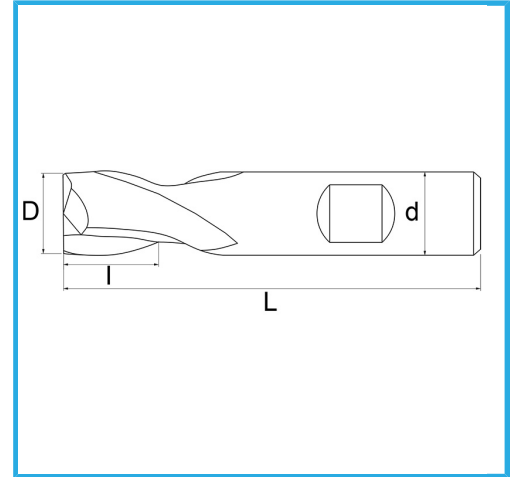

FÜR FINISH, ZYLINDERSCHAFT, WELDON-ANSCHLUSS, NORMALE SERIE.

D	22 mm
d	20 mm
I	22 mm
Z	2
L	88 mm
Bruttogewicht	0,20 kg
EAN-Code	8012667256760

Box

-

-

Extern

327/D