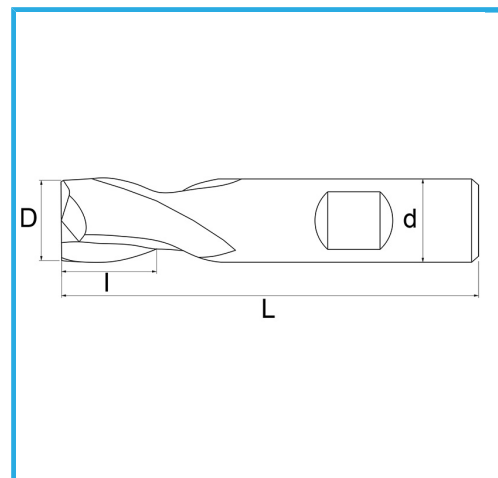

PARA ACABADO, VÁSTAGO CILÍNDRICO, CONEXIÓN WELDON, SERIE NORMAL.

€46,20

|                  |               |
|------------------|---------------|
| D                | 22 mm         |
| d                | 20 mm         |
| I                | 22 mm         |
| Z                | 2             |
| L                | 88 mm         |
| Peso bruto       | 0,20 kg       |
| Codigo de barras | 8012667256760 |