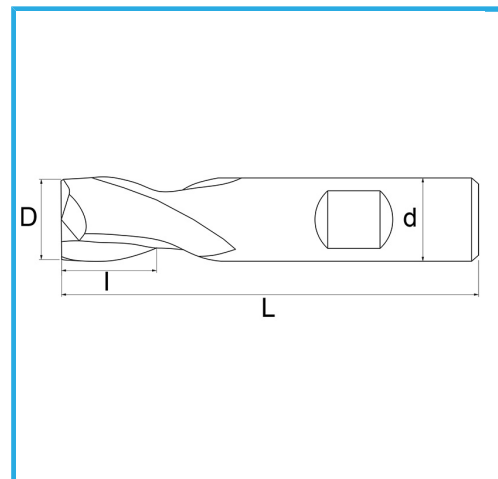

PER FINITURA, GAMBO CILINDRICO, ATTACCO WELDON, SERIE NORMALE.

€46,20

D	22 mm
d	20 mm
I	22 mm
Z	2
L	88 mm
Peso lordo	0,20 kg
Codice EAN	8012667256760

Scatola

-

-

Esterna

327/D