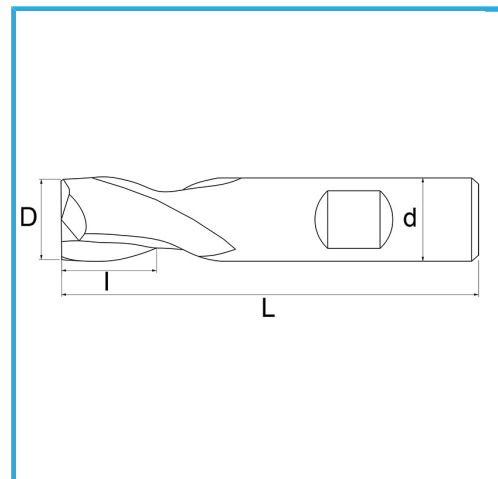

PER FINITURA, GAMBO CILINDRICO, ATTACCO WELDON, SERIE NORMALE.

**€46,20**

D	22 mm
d	20 mm
I	22 mm
Z	2
L	88 mm
Peso lordo	0,20 kg
Codice EAN	8012667256760

Scatola

HSS -

TiN -

Esterna

327/D