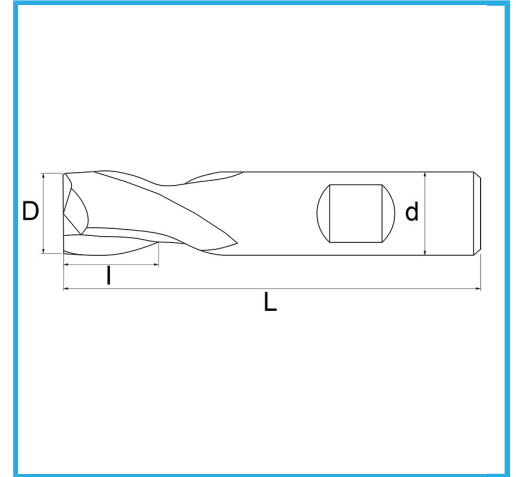

FÜR FINISH, ZYLINDERSCHAFT, WELDON-ANSCHLUSS, NORMALE SERIE.

D	24 mm
d	20 mm
I	26 mm
Z	2
L	92 mm
Bruttogewicht	0,34 kg
EAN-Code	8012667256777

Box

-

-

Extern

327/D