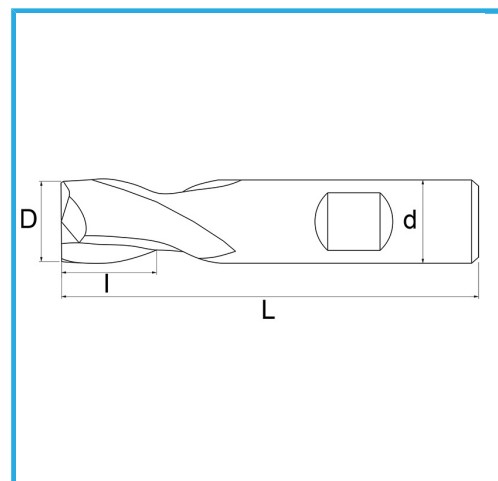

PER FINITURA, GAMBO CILINDRICO, ATTACCO WELDON, SERIE NORMALE.

€52,40

D	24 mm
d	20 mm
I	26 mm
Z	2
L	92 mm
Peso lordo	0,34 kg
Dimensioni imballo	30x30x106 h mm
Codice EAN	8012667256777

Scatola

-

-

Esterna

327/D