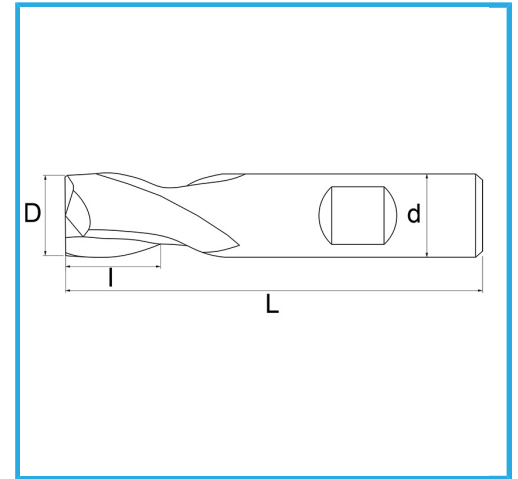

FÜR FINISH, ZYLINDERSCHAFT, WELDON-ANSCHLUSS, NORMALE SERIE.

D	25 mm
d	20 mm
I	26 mm
Z	2
L	92 mm
Bruttogewicht	0,24 kg
EAN-Code	8012667256784

Box

-

-

Extern

327/D