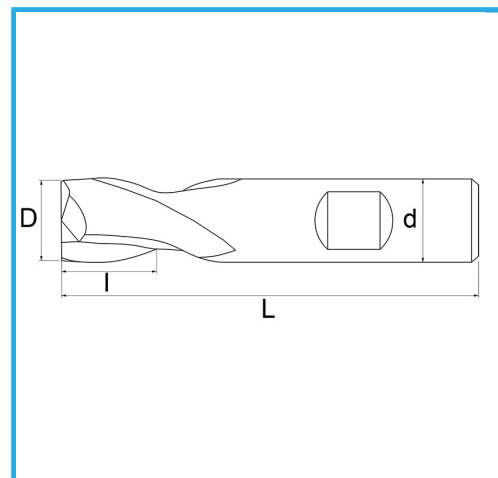

PARA ACABADO, VÁSTAGO CILÍNDRICO, CONEXIÓN WELDON, SERIE NORMAL.

€56,70

D	25 mm
d	20 mm
I	26 mm
Z	2
L	92 mm
Peso bruto	0,24 kg
Codigo de barras	8012667256784

Caja

-

-

Externa

327/D