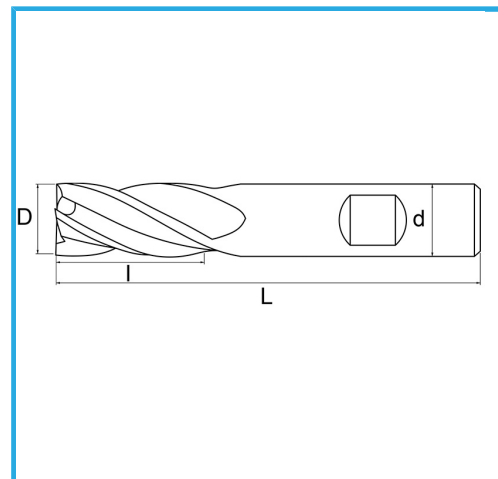

FÜR FINISH, ZYLINDERSCHAFT, WELDON-ANSCHLUSS, NORMALE SERIE.

D	3 mm
d	6 mm
l	8 mm
Z	4
L	52 mm
Bruttogewicht	0,01 kg
EAN-Code	8012667217181

Box

HSS -

TiN -

Extern

844