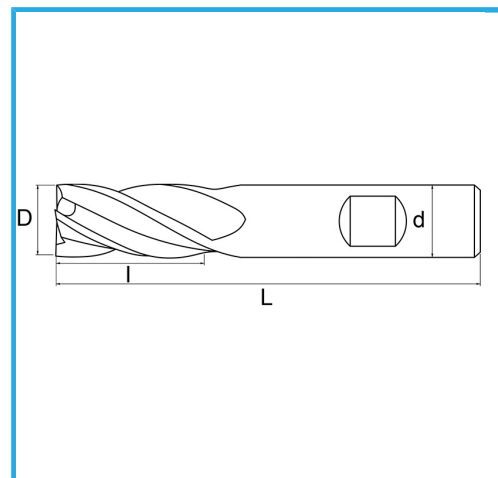

PARA ACABADO, VÁSTAGO CILÍNDRICO, CONEXIÓN WELDON, SERIE NORMAL.

€8,20

|                         |               |
|-------------------------|---------------|
| D                       | 3 mm          |
| d                       | 6 mm          |
| l                       | 8 mm          |
| Z                       | 4             |
| L                       | 52 mm         |
| <b>Peso bruto</b>       | 0,01 kg       |
| <b>Codigo de barras</b> | 8012667217181 |

Caja

HSS

-

TiN

-

Externa

DIN

844