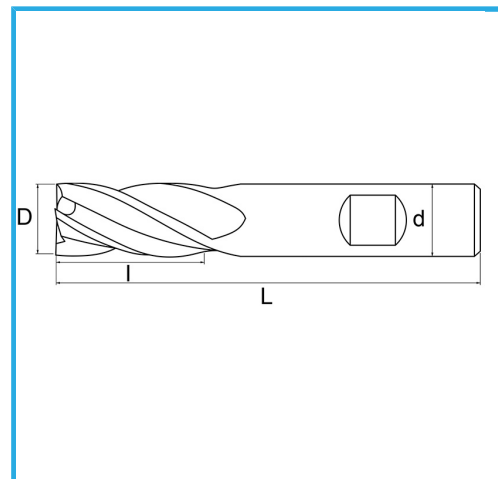

FÜR FINISH, ZYLINDERSCHAFT, WELDON-ANSCHLUSS, NORMALE SERIE.

D	4 mm
d	6 mm
l	11 mm
Z	4
L	55 mm
Bruttogewicht	0,01 kg
EAN-Code	8012667217198

Box

HSS -

TiN -

Extern

844