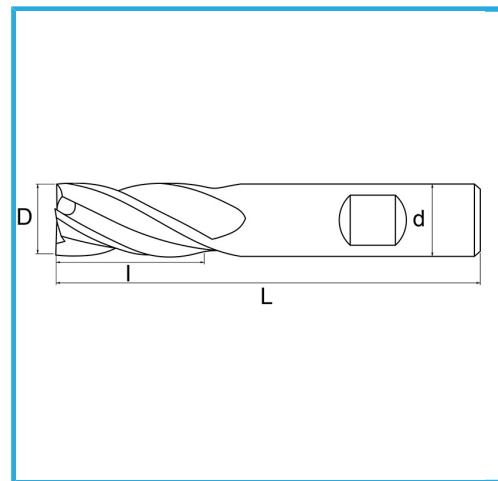

PER FINITURA, GAMBO CILINDRICO, ATTACCO WELDON, SERIE NORMALE.

€8,20

D	4 mm
d	6 mm
I	11 mm
Z	4
L	55 mm
Peso lordo	0,01 kg
Codice EAN	8012667217198

Scatola

-

-

Esterna

844