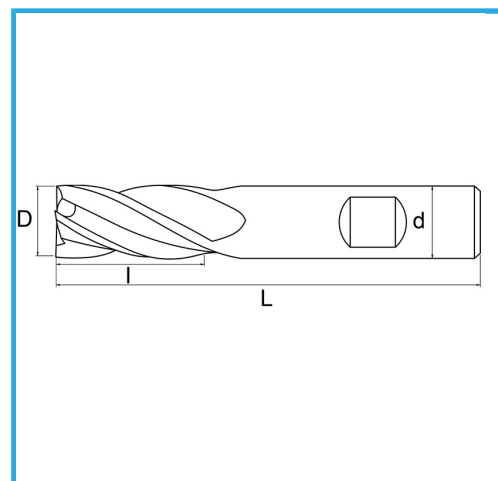

FÜR FINISH, ZYLINDERSCHAFT, WELDON-ANSCHLUSS, NORMALE SERIE.

D	5 mm
d	6 mm
l	13 mm
Z	4
L	57 mm
<b>Bruttogewicht</b>	0,01 kg
<b>EAN-Code</b>	8012667217204

Box

-

-

Extern

844