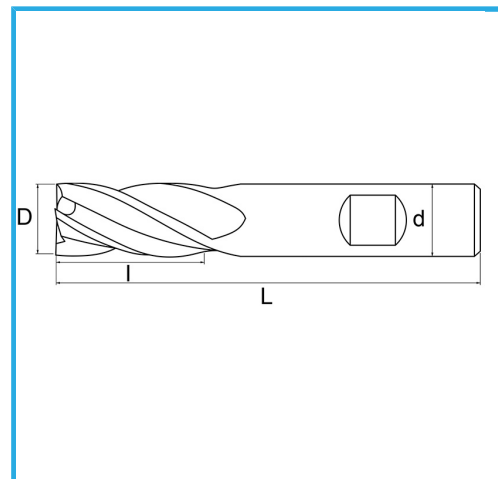

FÜR FINISH, ZYLINDERSCHAFT, WELDON-ANSCHLUSS, NORMALE SERIE.

D	6 mm
d	6 mm
l	13 mm
Z	4
L	57 mm
Bruttogewicht	0,01 kg
EAN-Code	8012667217211

Box

HSS -

TiN -

Extern

844