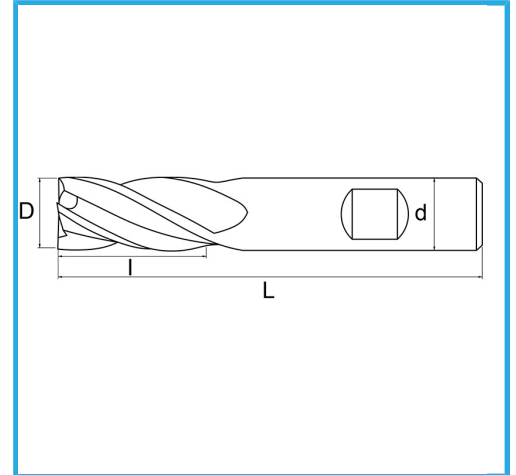

PARA ACABADO, VÁSTAGO CILÍNDRICO, CONEXIÓN WELDON, SERIE NORMAL.

€9,50

D	6 mm
d	6 mm
l	13 mm
Z	4
L	57 mm
Peso bruto	0,01 kg
Dimensiones de embalaje	60x14x14 h mm
Codigo de barras	8012667217211

Caja

-

-

Externa