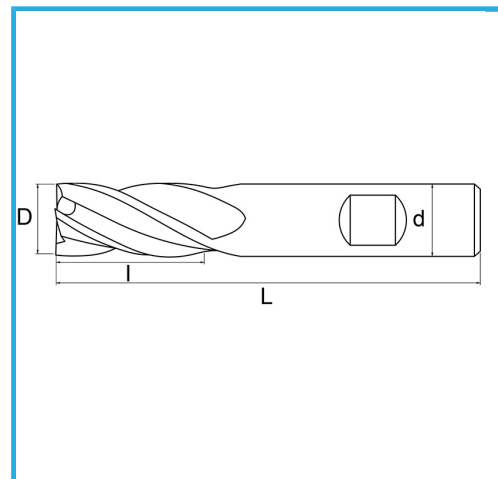

PER FINITURA, GAMBO CILINDRICO, ATTACCO WELDON, SERIE NORMALE.

€9,50

D	6 mm
d	6 mm
I	13 mm
Z	4
L	57 mm
Peso lordo	0,01 kg
Codice EAN	8012667217211

Scatola

HSS -

TiN -

Esterna

844