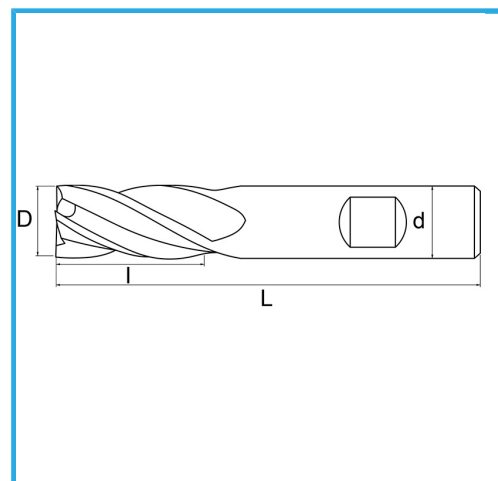

FÜR FINISH, ZYLINDERSCHAFT, WELDON-ANSCHLUSS, NORMALE SERIE.

D	8 mm
d	10 mm
l	19 mm
Z	4
L	69 mm
Bruttogewicht	0,04 kg
EAN-Code	8012667217228

Box

HSS -

TiN -

Extern

844