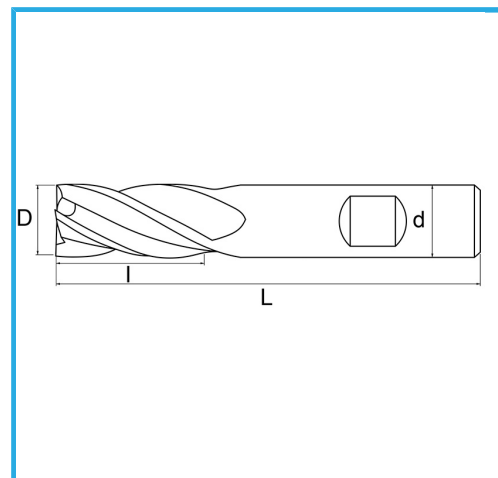

PARA ACABADO, VÁSTAGO CILÍNDRICO, CONEXIÓN WELDON, SERIE NORMAL.

€11,90

D	8 mm
d	10 mm
l	19 mm
Z	4
L	69 mm
Peso bruto	0,04 kg
Dimensiones de embalaje	72x14x14 h mm
Codigo de barras	8012667217228

Caja

-

-

Externa