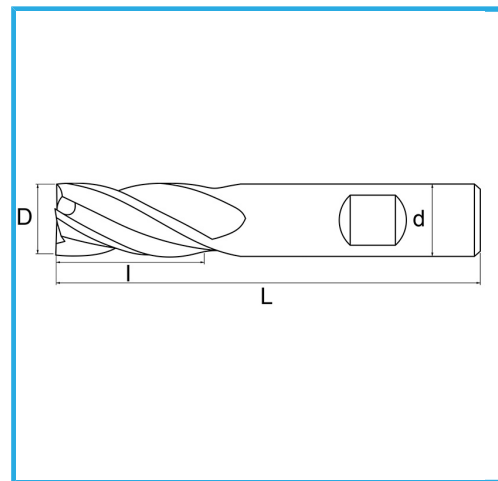

PER FINITURA, GAMBO CILINDRICO, ATTACCO WELDON, SERIE NORMALE.

€11,90

D	8 mm
d	10 mm
I	19 mm
Z	4
L	69 mm
Peso lordo	0,04 kg
Codice EAN	8012667217228

Scatola

HSS -

TiN -

Esterna

844