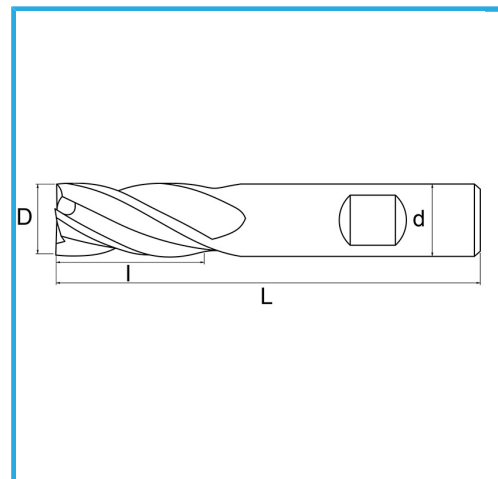

FÜR FINISH, ZYLINDERSCHAFT, WELDON-ANSCHLUSS, NORMALE SERIE.

D	10 mm
d	10 mm
l	22 mm
Z	4
L	72 mm
<b>Bruttogewicht</b>	0,04 kg
<b>EAN-Code</b>	8012667217235

Box

HSS -

TiN -

Extern

844