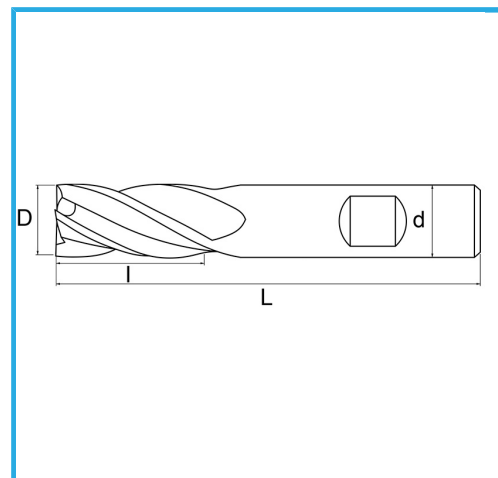

PARA ACABADO, VÁSTAGO CILÍNDRICO, CONEXIÓN WELDON, SERIE NORMAL.

€12,50

D	10 mm
d	10 mm
l	22 mm
Z	4
L	72 mm
Peso bruto	0,04 kg
Codigo de barras	8012667217235

Caja

-

-

Externa

844