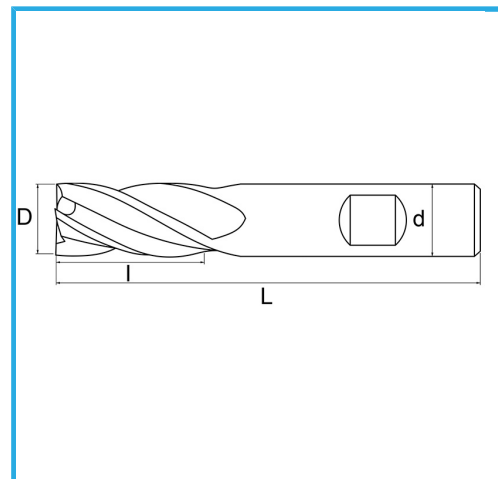

PER FINITURA, GAMBO CILINDRICO, ATTACCO WELDON, SERIE NORMALE.

€12,50

D	10 mm
d	10 mm
I	22 mm
Z	4
L	72 mm
Peso lordo	0,04 kg
Codice EAN	8012667217235

Scatola

HSS -

TiN -

Esterna

844