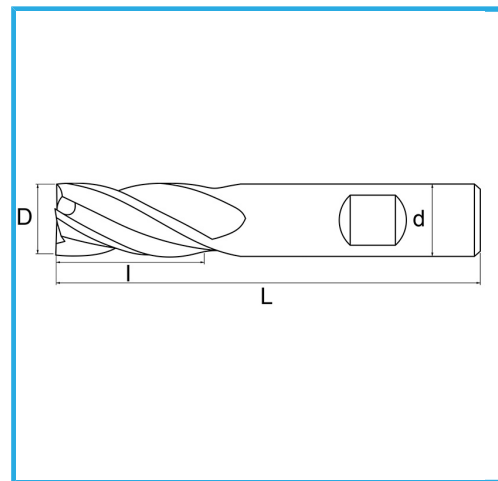

PER FINITURA, GAMBO CILINDRICO, ATTACCO WELDON, SERIE NORMALE.

€12,50

D	10 mm
d	10 mm
I	22 mm
Z	4
L	72 mm
Peso lordo	0,04 kg
Codice EAN	8012667217235

Scatola

HSS -

TiN -

Esterna

844