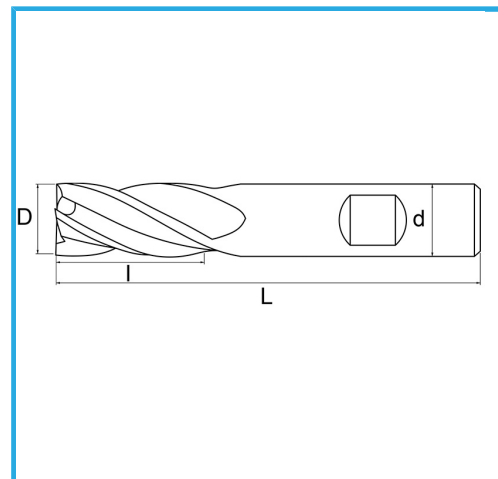

FÜR FINISH, ZYLINDERSCHAFT, WELDON-ANSCHLUSS, NORMALE SERIE.

|                      |               |
|----------------------|---------------|
| D                    | 12 mm         |
| d                    | 12 mm         |
| l                    | 26 mm         |
| Z                    | 4             |
| L                    | 83 mm         |
| <b>Bruttogewicht</b> | 0,07 kg       |
| <b>EAN-Code</b>      | 8012667217242 |

Box

HSS

-

TiN

-

Extern

DIN

844